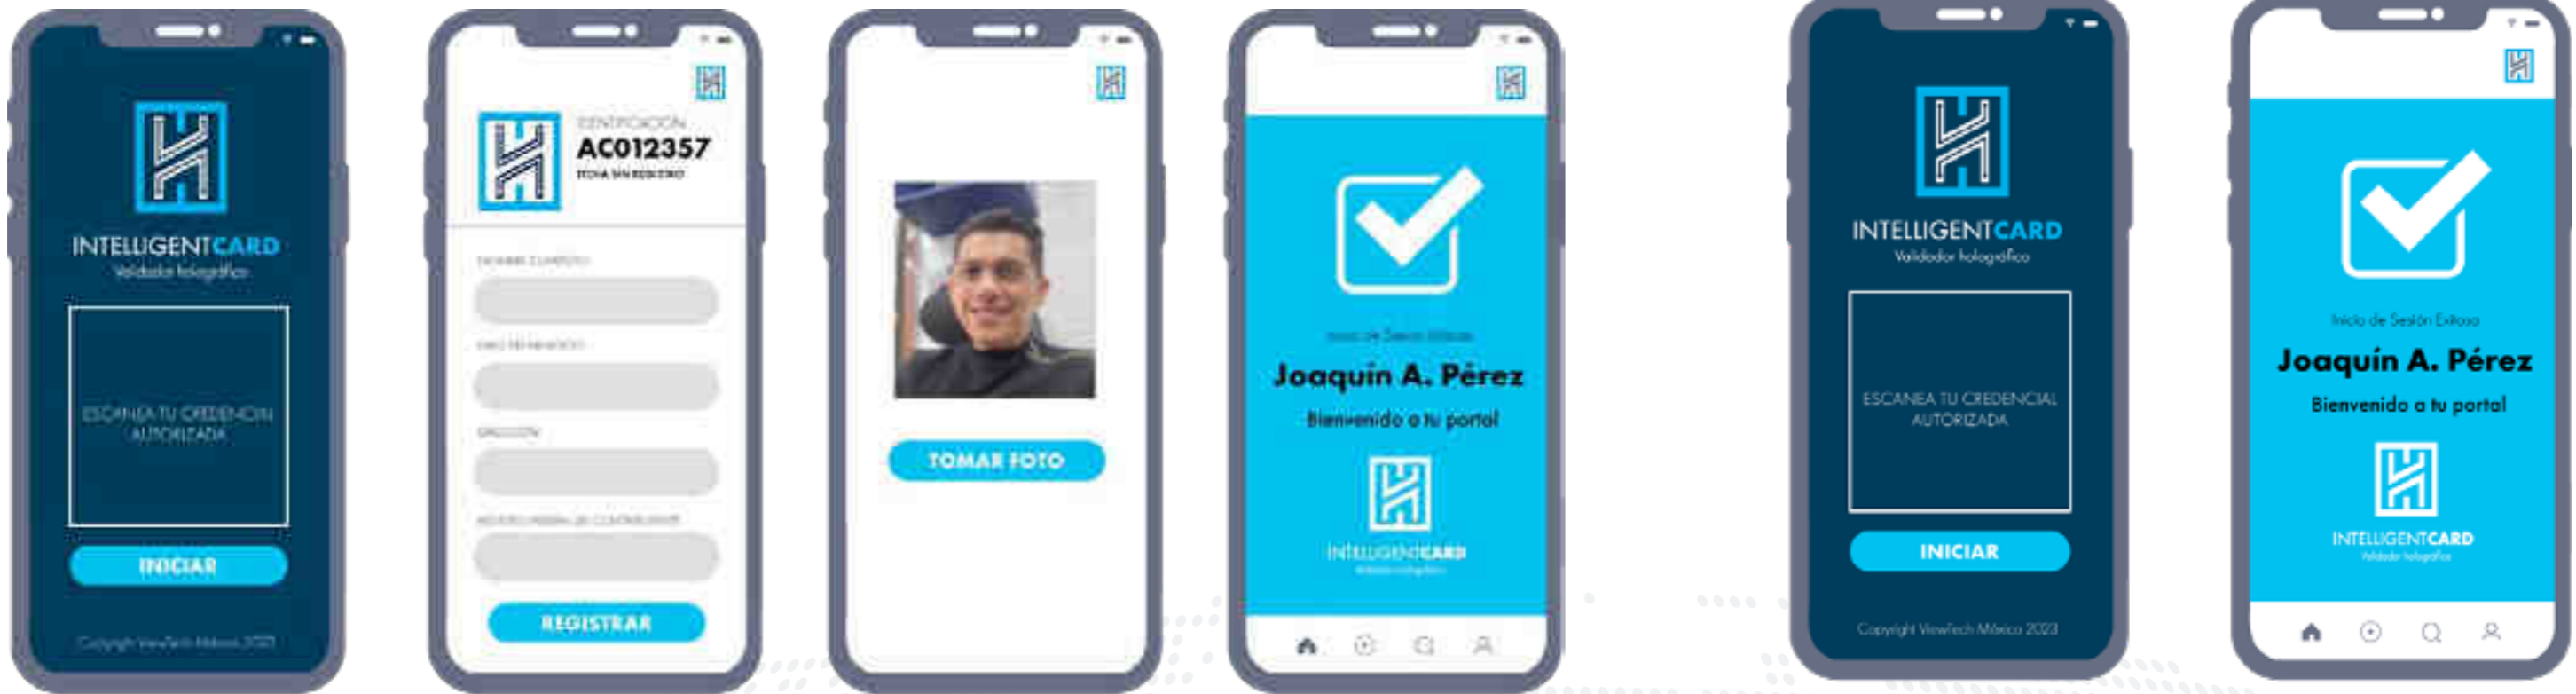

INTELLIGENTCARD

Validador holográfico

FOLLOW
FIBOX

INTELLIGENTCARD

Validador holográfico

El control en tiempo real de datos es clave en sistemas con múltiples datos. En contextos seguros como acceso y pagos, los chips RFID protegidos son esenciales para datos íntegros y prevenir fraudes.

NUESTROS BENEFICIOS

Sistema completo para impresión, codificación y control de datos masivos que consta de software especializado para enrolamiento e impresión full color de tarjeta inteligente, validador holográfico RFID con chip para almacenar información, una app de comunicación para lectura con dispositivos móviles con NFC (RFID) y etiquetas de seguridad holográficas 3D.

App personalizada con acceso a la información en tiempo real.

INTEGRAMOS NUESTRA TECNOLOGÍA DE **FORMA INVISIBLE**

Control preciso y eficaz, lo que abre un mundo de posibilidades en términos de seguridad y logística.

DIAGRAMA DE FLUJO

Lectura mediante:

Registro de personal

Escaneo y validación

- 1 Escanea la credencial.
- 2 Registra los datos.
- 2 Toma una foto.
- 4 Registro completo.
- 1 Escanea la credencial.
- 2 Validación de datos.