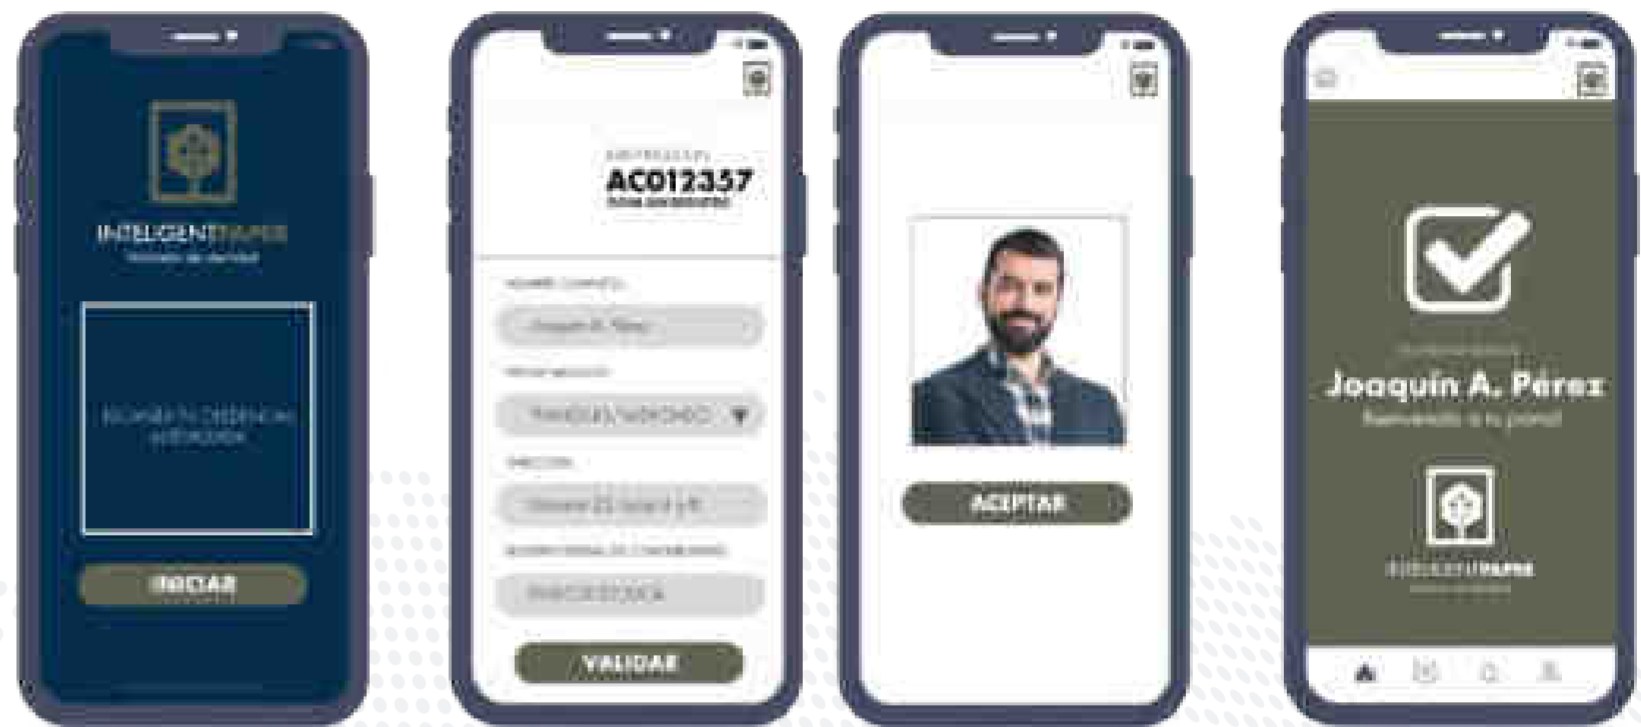

INTELI^GPAPER

Validador de identidad

FOLLOW
FIBOX

INTELLIGENT PAPER

Validador de identidad

Añadimos seguridad y control de acceso. Solo dispositivos habilitados acceden a información al acercarse a la etiqueta, evitando accesos no autorizados y protegiendo la confidencialidad de datos sensibles. Útil en entornos que priorizan la gestión eficiente de información confidencial.

Alta seguridad de encriptación de datos

Control de seguimiento de rutas.

Lectura y Actualización en tiempo real.¹

Lectura NFC desde cualquier celular.

¹Requiere de APP de control personalizada

INTEGRAMOS NUESTRA TECNOLOGÍA DE **FORMA INVISIBLE**

Control preciso y eficaz, lo que abre un mundo de posibilidades en términos de seguridad y logística.

DIAGRAMA DE FLUJO

Lectura mediante:

Recolección de datos

1 Registra los datos.

2 Imprime el formato.

Diagrama de Lectura